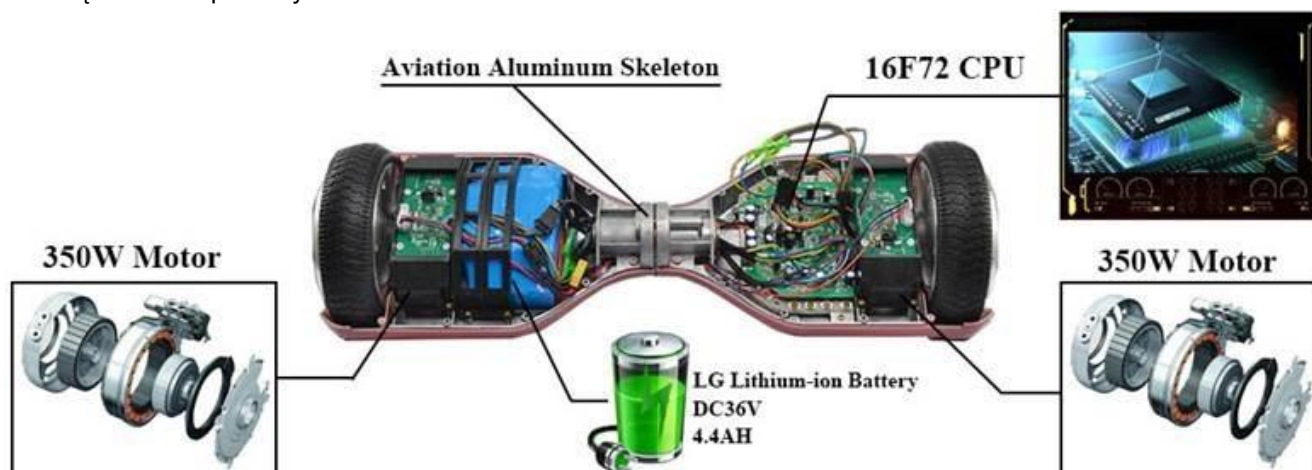

OPIS :

- Silnik : 2x 350W
- Koła : solidne bieżnikowane gumowe opony
- Bateria : Litowo-jonowa DC 36V , 4400 MAH
- Ładowarka : AC 100-240V , 50-60HZ
- Max obciążenie : 120 kg
- Maks kąt nachylenia : 15 stopni
- Dystans na jednym ładowaniu : 20km
- Prędkość - 12 - 15 km/h (w zależności od wagi użytkownika)
- Czas ładowania : 2-3 godziny
- Rozmiar : 610 * 220 * 230 mm
- Rozmiar opon : 8 cali
- Diody LED
- Głośnik
- Łączność z telefonem poprzez bluetooth

Fabrycznie nowy i oryginalnie zapakowany samobalansujący skuter to idealny prezent zarówno dla dziecka jak i dorosłego. Dzięki zastosowaniu inteligentnych funkcji elektryczna deskorolka jest bardzo prosta w użyciu a nauka jazdy zajmują nie wiele czasu.

Deskorolka elektroniczna posiada funkcję poruszania się do przodu , tyłu oraz skręcania za pomocą balansu ciała. Dzięki specjalnej budowie możemy stosować ją wewnątrz jak i na zewnątrz nie obawiając się o warunki atmosferyczne.

Solidna budowa oraz zastosowanie najwyższych komponentów sprawia, że deskorolka będzie służyć przez wiele lat.

Do deskorolki elektrycznej dołączana jest instrukcja wysyłana na maila oraz roczna gwarancja na produkt.

Wewnętrzne komponenty deskorolki :