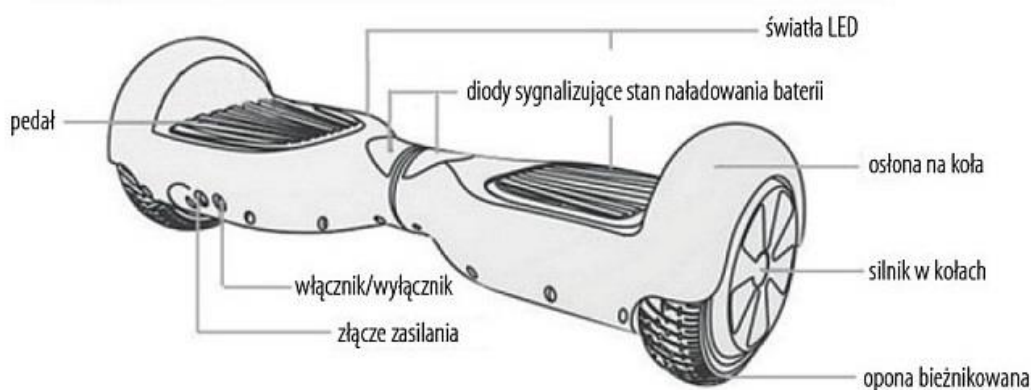

OPIS :

- Silnik : 2x 350W
- Koła : solidne bieżnikowane gumowe opony
- Bateria : Litowo-jonowa DC 36V , 4400 MAH
- Ładowarka : AC 100-240V , 50-60HZ
- Max obciążenie : 120 kg
- Maks kąt nachylenia : 15 stopni
- Dystans na jednym ładowaniu : 20km
- Czas ładowania : 2-3 godziny
- Rozmiar : L 584 * W186 * H178 mm
- Rozmiar opon : 6,5 cala (171 mm)
- Diody LED
- głośniki
- łączność z telefonem i innymi urządzeniami poprzez bluetooth

Fabrycznie nowy i oryginalnie zapakowany samobalansujący skuter to idealny prezent zarówno dla dziecka jak i dorosłego. Dzięki zastosowaniu inteligentnych funkcji deskorolka jest bardzo prosta w użyciu a nauka jazdy zajmują nie wiele czasu.

Deskorolka posiada funkcję poruszania się do przodu , tyłu oraz skręcania za pomocą balansu ciała. Dzięki solidnej budowie możemy stosować ją wewnątrz jak i na zewnątrz nie obawiając się o warunki atmosferyczne.

Solidna budowa oraz zastosowanie najwyższych komponentów sprawia, że deskorolka będzie służyć przez wiele lat.